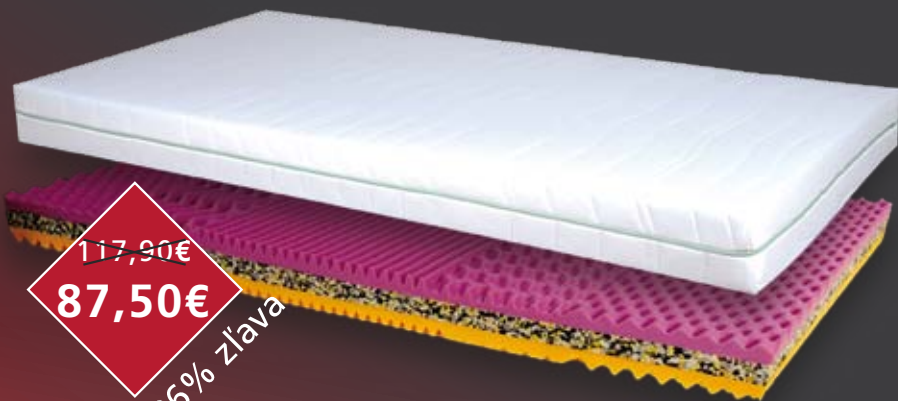

## COMFORT

150,20€  
**114,60€**

24% zľava

Matrac Comfort výška 19 cm. Vysoko kvalitná pružinová matrac s jadrom z taštičkových pružín. Poťah Aloe Vera je snímateľný s možnosťou prania na 40°C. Ideálne uloženie na pevnú dosku. Tuhosť: 3. Nosnosť: do 120kg.

## SENDVIČ DUO

Matrac Sendvič duo výška 13 cm. Vrstvená matrac je tvorená kombináciou jadra zo spájanej PUR peny, profilovanými doskami zo studenej peny a PUR peny s masážnymi nopky v 7 zónach. Vhodné pre pevné aj polohovateľné podložky. Poťah Aloe Vera je snímateľný s možnosťou prania na 40°C. Tuhosť: 3. Nosnosť: do 120kg.

## VÁLANDA S PRÍSTIELKOU

Váľanda je vyrobená z DCP o sile 18 mm, hrana ABS. Horné lôžko - matrac 200 x 90 cm. Prístielka - matrac 190 x 80 cm. V cene váľandy s prístielkou nie sú zahrnuté matrace.